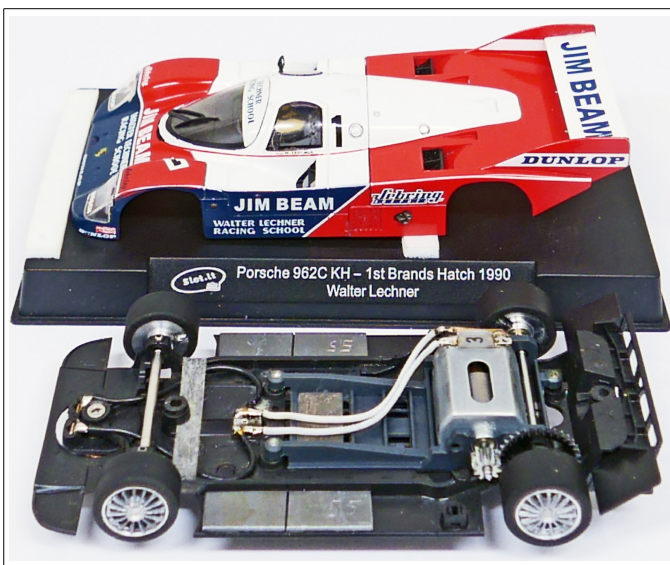

### **prodám Porsche 962 KH 1/32 - Slot.it**

stav modelu - ojetý (závod 2,4 hodin 2018)  
 karoserie - v zachovalém stavu (lepené křídlo)  
 podvozek - bez poškození, vyrovnaný, dovážený  
 vodítko - pro dřevěné dráhy CH07  
 držák motoru - offset 0,5 mm, zalepená futra  
 motor - NSR Shark 32 / ojetý na 50% (32.000 ot./12V)  
 převody - pastorek 10z / AI, převod 32z / AI  
 zadní náprava - mosazná futra, redukováná osa  
 zadní kola - 18,5mm, disk PA24 AIs, pneu F15  
 přední náprava - nezávislá, dutá osa  
 přední kola - 17,5mm, disky PA24AIs, pneu "zero" grip  
 balení - v originální krabičce

Lambo Murcielago - Black Arrow - 40 Kč

Mercedes Sauber C9 - Slot it - 40 Kč

Lola T70 - Thunderslot - 100 Kč