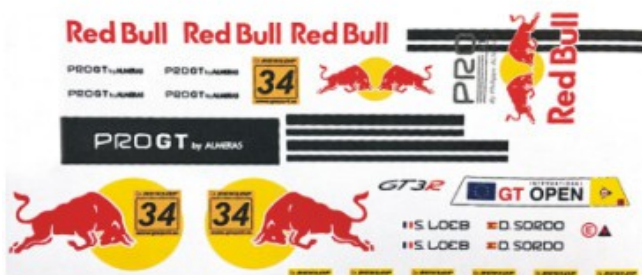

### **prodám vodové obtisky**

kontakt - [marty.dutch@seznam.cz](mailto:marty.dutch@seznam.cz), tel. +420605770898

Škoda 130 RS - laminát 1:32 - 100 Kč

Porsche 991 - Scaleauto - 100 Kč

Porsche 997 RSR - NSR - 100 Kč