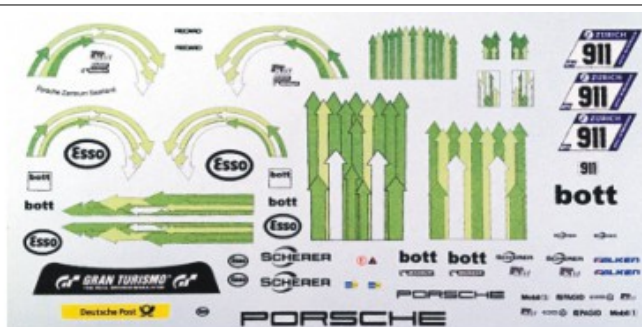

Porsche 991 - Scaleauto - 100 Kč